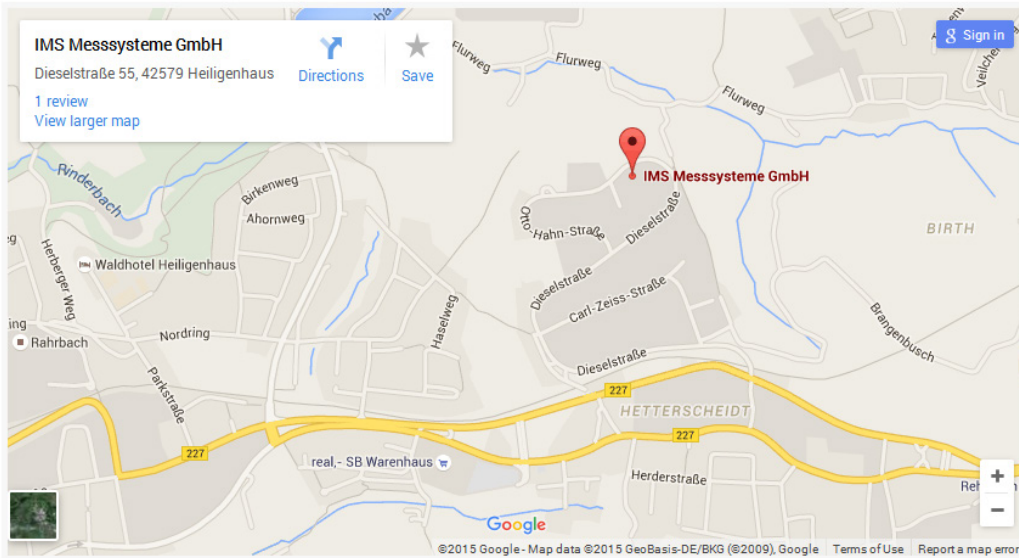

Kontakt

IMS Hauptsitz

IMS Messsysteme GmbH
Dieselstraße 55
42579 Heiligenhaus

Telefon: +49 (0) 2056 / 975 – 0
Fax: +49 (0) 2056 / 975 – 140

E-Mail: info@ims-gmbh.de
Internet: www.ims-gmbh.de

Wegbeschreibung

- Autobahn A44 Richtung Velbert
- Ausfahrt Nr. 34 Velbert/Ratingen/Wülfrath
- An der Ampel rechts Richtung Velbert (Brachter Str.)
- Nach ca. 10 km links Richtung Wülfrath/Velbert (Rohdenhauser Str.)
- An der zweiten Ampel links auf die B227 Richtung Mülheim a.d. Ruhr/Heiligenhaus (Heiligenhauser Str.)
- An der nächsten Ampel rechts – Gewerbegebiet Hetterscheidt Nord (Schürhofer Str./Dieselstr.)
- Die Gebäude der IMS GmbH befinden sich nach ca. 1 km auf der linken Seite